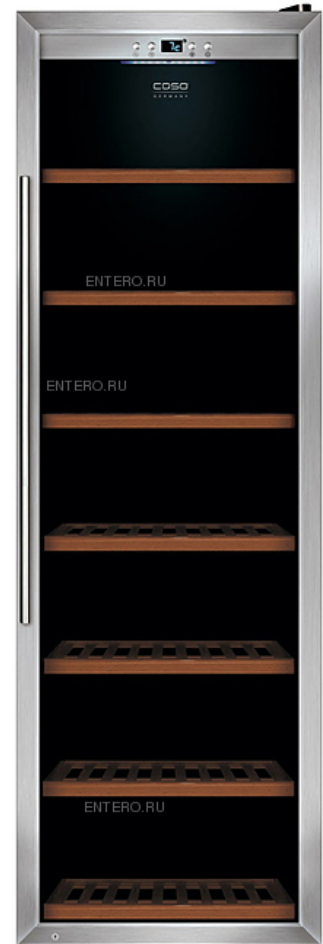

## Винный шкаф CASO WineSafe 192

Винный шкаф **CASO WineSafe 192** предназначен для охлаждения и длительного хранения бутилированного и разливного вина в частных домах, квартирах, отелях и офисах. Модель оснащена панелью управления с LED-дисплеем, показывающую текущую температуру, и 6 деревянными выдвижными полками. Дверная рама и ручка выполнены из нержавеющей стали, дверца - из стекла с ультрафиолетовым фильтром.

### Особенности:

- Компрессор: JiaXiPera
- Активный вентилятор для поддержания равномерной температуры
- Низкий уровень вибрации
- Качественная теплоизоляция
- Хладагент: R600a
- Класс энергопотребления: C
- Выключаемое внутреннее освещение
- Ножки: 3 больших и одна маленькая

**Цена: 199900 руб.**

Характеристики	
Цвет	нерж. сталь
Высота	1860 мм
Ширина	595 мм
Глубина	700 мм
Мощность	0,12 кВт
Напряжение	220 В
Вместимость	192 бут.
Отдельно стоящий	True
Стеклянные двери	True
Вес (без упаковки)	85.9 кг
Система охлаждения	компрессорная