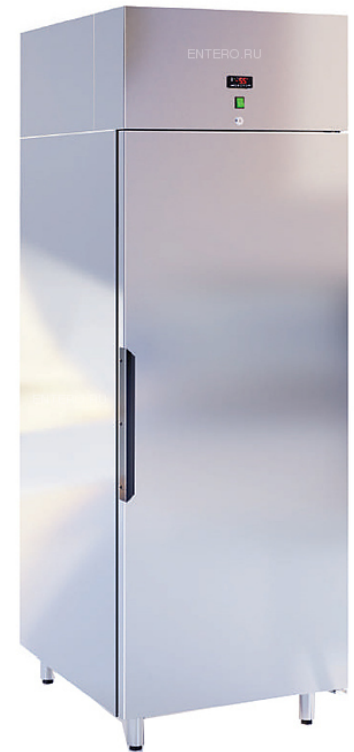

Шкаф холодильный ITALFROST (CRYSPI) S 500 SN нерж.

Холодильный шкаф **Italfrost S 500 SN** используется на предприятиях общественного питания и торговли для демонстрации и поддержания в охлажденном состоянии скоропортящихся продуктов. Модель оснащена встроенным компрессором. Корпус выполнен из нержавеющей стали с цельнозаливной изоляцией.

Особенности:

- Верхнее расположение агрегата
- Равномерное распределение холода во всем внутреннем пространстве
- Хладагент: R404a
- Работа в помещениях с температурой окружающей среды до 40 °С

Внимание! На фото аналогичная модель другого размера.

Цена: 69650 руб.

Характеристики	
Цвет	нерж. сталь
Объем	500 л
Высота	2020 мм
Ширина	695 мм
Глубина	690 мм
Мощность	0,4 кВт
Напряжение	220 В
Охлаждение	динамическое
Исполнение двери	глухая
Температурный режим	от -6 до 6 °С
Страна-производитель	Россия