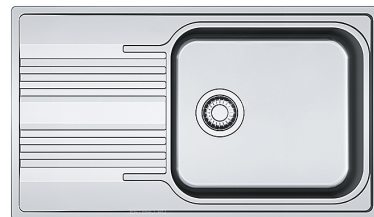

## Кухонная мойка Franke SRX 611-86 XL (101.0368.321)

Кухонная мойка **Franke SRX 611-86 XL** серии Comfort предназначена для установки в частных домах, квартирах, офисах, отелях, гостиницах и на различных предприятиях для мытья столовых принадлежностей, посуды, приборов, инвентаря и продуктов питания. Модель оснащена скрытым переливом, 2 отверстиями под смесители и кнопку управления вентилем-автоматом. Изделие выполнено из высококачественной полированной нержавеющей стали AISI 304.

В комплект поставки входят вентиль-автомат и сифон.

**Цена: 21630 руб.**

| Характеристики          |                 |
|-------------------------|-----------------|
| База                    | 60 см           |
| Цвет                    | нерж. сталь     |
| Длина                   | 860 мм          |
| Крыло                   | слева, справа   |
| Монтаж                  | над столешницей |
| Ширина                  | 500 мм          |
| Материал                | нерж. сталь     |
| Форма чаши              | прямоугольная   |
| Глубина чаши            | 180 мм          |
| Оборачиваемая           | True            |
| Количество чаш          | 1 основная      |
| Размеры выреза          | 840x480         |
| Диаметр выпуска         | 3 1/2"          |
| Размеры чаши (ДxШ)      | 450x400 мм      |
| Страна-производитель    | Италия          |
| Радиус угла закругления | 70 мм           |