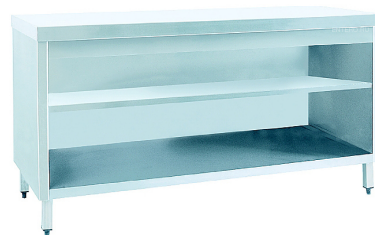

## Нейтральный модуль INOKSAN INO-KTN050

Нейтральный модуль **INOKSAN INO-KTN050** используется в составе линий раздачи в заведениях с элементами самообслуживания и предназначен для размещения готовых блюд, посуды или оборудования. Модуль оснащен дополнительной полкой и открыт со стороны обслуживающего персонала.

Корпус изготовлен из высококачественной нержавеющей стали AISI 304, что обеспечивает долговечность оборудования даже при сильных нагрузках.

**Цена: 49810 руб.**

Характеристики	
Высота	850 мм
Ширина	500 мм
Глубина	700 мм
Вес (без упаковки)	31 кг