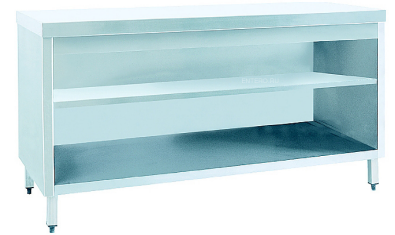

Нейтральный модуль INOKSAN INO-KTN220

Нейтральный модуль **INOKSAN INO-KTN220** используется в составе линий раздачи в заведениях с элементами самообслуживания и предназначен для размещения готовых блюд, посуды или оборудования. Модуль оснащен дополнительной полкой и открыт со стороны обслуживающего персонала.

Корпус изготовлен из высококачественной нержавеющей стали AISI 304, что обеспечивает долговечность оборудования даже при сильных нагрузках.

Цена: 100120 руб.

Характеристики	
Высота	850 мм
Ширина	2200 мм
Глубина	700 мм
Вес (без упаковки)	91 кг