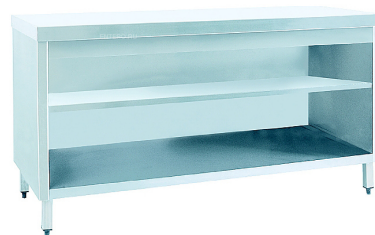

Нейтральный модуль INOKSAN INO-KTN230

Нейтральный модуль **INOKSAN INO-KTN230** используется в составе линий раздачи в заведениях с элементами самообслуживания и предназначен для размещения готовых блюд, посуды или оборудования. Модуль оснащен дополнительной полкой и открыт со стороны обслуживающего персонала.

Корпус изготовлен из высококачественной нержавеющей стали AISI 304, что обеспечивает долговечность оборудования даже при сильных нагрузках.

Цена: 102720 руб.

Характеристики	
Высота	850 мм
Ширина	2300 мм
Глубина	700 мм
Вес (без упаковки)	95 кг