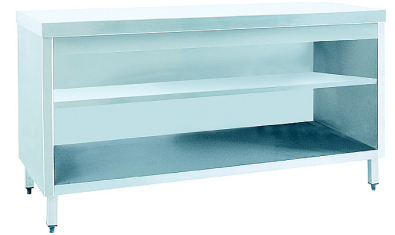

Нейтральный модуль INOKSAN INO-KTN110

Нейтральный модуль **INOKSAN INO-KTN110** используется в составе линий раздачи в заведениях с элементами самообслуживания и предназначен для размещения готовых блюд, посуды или оборудования. Модуль оснащен дополнительной полкой и открыт со стороны обслуживающего персонала.

Корпус изготовлен из высококачественной нержавеющей стали AISI 304, что обеспечивает долговечность оборудования даже при сильных нагрузках.

Цена: 66020 руб.

Характеристики	
Высота	850 мм
Ширина	1100 мм
Глубина	700 мм
Вес (без упаковки)	52 кг