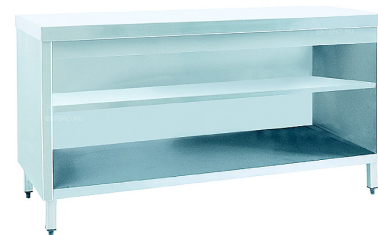

## Нейтральный модуль INOKSAN INO-KTN120

Нейтральный модуль **INOKSAN INO-KTN120** используется в составе линий раздачи в заведениях с элементами самообслуживания и предназначен для размещения готовых блюд, посуды или оборудования. Модуль оснащен дополнительной полкой и открыт со стороны обслуживающего персонала.

Корпус изготовлен из высококачественной нержавеющей стали AISI 304, что обеспечивает долговечность оборудования даже при сильных нагрузках.

**Цена: 68680 руб.**

Характеристики	
Высота	850 мм
Ширина	1200 мм
Глубина	700 мм
Вес (без упаковки)	56 кг