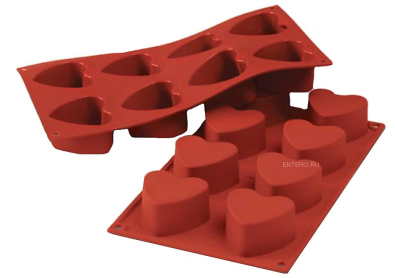

Форма для выпечки Martellato SF040/N

Форма для выпечки **Martellato SF040/N** используется на предприятиях общественного питания и торговли, в частных домах и квартирах для выпекания кондитерских изделий в форме сердца. Аксессуар выполнен из силикона.

Цена: 1216 руб.

Характеристики	
Размер изделия	60x60x35 мм
Ценовой сегмент	средний+
Количество ячеек	8
Страна-производитель	Италия
Количество в упаковке	1 шт.

Более подробно о процессе вакуумирования различных продуктов вы можете посмотреть на нашем Ютуб Канале - https://www.youtube.com/channel/UC6ffXcwIBZnnLagSc6GQ19Q?view_as=subscriber