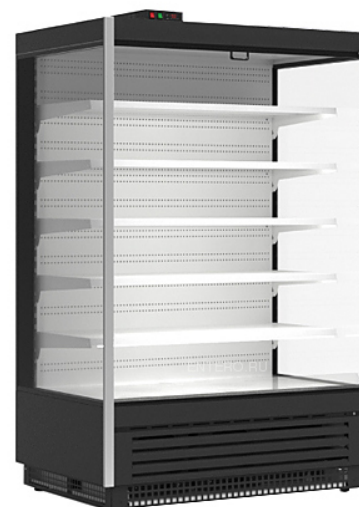

## Горка холодильная CRYSPI SOLO 1000 LED (без боковин, с выпаривателем)

Холодильная горка **Cryspi SOLO 1000** предназначена для демонстрации, охлаждения и кратковременного хранения скоропортящихся продуктов на предприятиях торговли и общественного питания. Модель оснащена 5 полками, LED-подсветкой и выкатным агрегатным отсеком. Отделка выполнена из нержавеющей стали.

### Опции (заказываются отдельно):

- LED-подсветка каждой полки
- Автоматическая оттайка
- Разделительная перегородка из оргстекла
- Фронтальные ограничители полок 50 и 80 мм
- Рейки для ценников
- Боковые панели с внутренним зеркалом
- Наклонные зеркала
- Соединительный комплект для установки витрин в линию
- Монтажный набор

*Внимание! На фото аналогичная модель другого размера с боковыми панелями и панелями цвета RAL 9016 / 7016.*

**Цена: 98586 руб.**

Характеристики	
Цвет	серый
Объем	780 л
Высота	2086 мм
Ширина	1000 мм

Характеристики	
Глубина	953 мм
Напряжение	220 В
Базовая полка	620 мм
Глубина выкладки	Экспозиционные полки 500 мм Базовая полка: 620 мм
Охлаждаемая площадь	3.18 м <sup>2</sup>
Температурный режим	от 1 до 10 °С
Холодильный агрегат	встроенный
Страна-производитель	Россия
Экспозиционные полки	500 мм