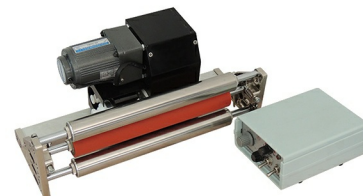

Встраиваемый датер на твердых чернилах МУ-812А

Датеры МУ-812А применяются для нанесения даты и встраиваются в фасовочные машины. Модель датера МУ-812А подходит для подключения к оборудованию, работающему в непрерывном режиме (горизонтальные фасовочно-упаковочные машины). Датер наносит печать при помощи красящего ролика. Поставляется со станиной, на выбор заказчика предлагаются станины размером 400, 500 и 600 мм. Датер МУ-812А работает от собственного двигателя.

Встраиваемый датер на твердых чернилах МУ-812А Применение

- МУ-812А применяет для печати специальный твердотельный красящий ролик, что обеспечивает высокую чёткость оттиска и устойчивость к стиранию.
- Стандартный комплект литер включает в себя цифры от «0» до «9» (от 10 до 4 шт. каждого символа).
- Стандартный комплект литер предполагает Т-расположение на гребенке датера, то есть в горизонтальном положении. Дополнительно можно приобрести специальный комплект литер для печати по вертикали.
- Позиция печати регулируется, место печати определяется благодаря индукционному датчику.
- Основной особенностью аппарата является то, что он работает от собственного двигателя, а не от двигателя протяжки пленки.
- Как правило, такие датеры отлично вписываются в горизонтальные упаковочные машины, так как способны обеспечить высокую и непрерывную скорость работы без задержки пленки.

Цена: 51888 руб.

Характеристики

Артикул

0000000015

Характеристики

Наличие	1
Мощность (Вт)	150
Вес нетто (кг)	11-13 (в зависимости от размера станины)
Напряжение (В)	220
Ширина станины (мм)	под макс. ширину пленки 480 мм
Возможные размеры литер	2*1.5 (8РТ), 2.5*2 (9РТ), 3*3 (10.5РТ)
Размер красящего ролика (мм)	35×32
Толщина материала для печати (мм)	0.05-3
Расположение литер вертикально (R тип)	до 8 строк, до 8 литер в каждой строке
Максимальное количество литер в одной строке	до 11 строк, до 10 литер в каждой строке
Расчетная скорость печати (оттисков в минуту)	до 300