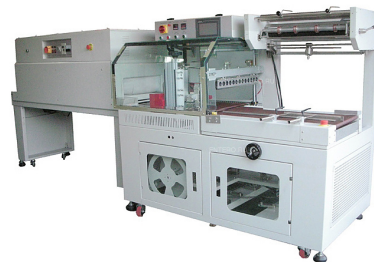

## Аппарат для запайки и обрезки Hualian BSF-5545LE + термоусадочный тоннель BS-4525L

Автоматический аппарат для запайки и обрезки **Hualian BSF-5545LE** и термоусадочный тоннель **BS-4525L** используются на производственных площадках, предприятиях пищевой промышленности, общественного питания и торговли для упаковки в пленку продуктов питания, напитков, медицинских препаратов, металлоизделий, косметики и другой продукции.

### Особенности:

- Система запайки контролируется сервоприводом, что обеспечивает высокую точность позиционирования и безупречное качество запаивания
- Мощный двигатель обдува с равномерным распределением тепла
- Регулируемая температура нагрева в камере при помощи электронных контроллеров
- Нож с системой протекции от случайной резки упаковываемого объекта
- Подходит для всех основных типов термоусадочных пленок: ПОФ, ПВХ, ПП, ПЕ и др.

## Цена по запросу.

Характеристики	
Вес	Аппарат для запайки и обрезки 290 кг Термоусадочный тоннель: 240 кг
Габариты	Аппарат для запайки и обрезки 1680x975x1500 мм Термоусадочный тоннель: 1780x750x1380 мм Камера тоннеля: 1227x450x250 мм
Мощность	Аппарат для запайки и обрезки 1,8 кВт Термоусадочный тоннель: 15 кВт
Напряжение	Аппарат для запайки и обрезки 220 / 380 В Термоусадочный тоннель: 220 / 380 В
Камера тоннеля	1227x450x250 мм
Скорость конвейера	от 0 до 10 м/мин.
Производительность	от 20 до 40 шт/мин.
Термоусадочный тоннель	240 кг
Давление сжатого воздуха	от 6 до 8 кг/см <sup>3</sup>
Максимальная ширина пленки	450 мм

## Характеристики

Аппарат для запайки и обрезки	290 кг
Максимальная нагрузка на конвейер	до 10 кг
Максимальный размер предмета для упаковки	Аппарат для запайки и обрезки 430x430 мм (длина без ограничений) Термоусадочный тоннель: 700x400x250 мм
Максимальная высота упаковываемого продукта	150 мм