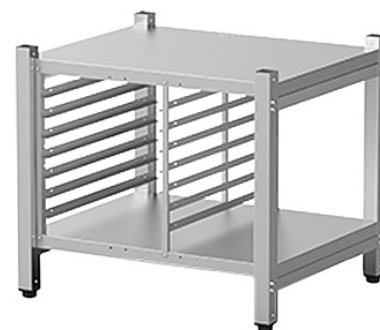

Подставка UNOX XWARC-07EF-H

Подставка **UNOX XWARC-07EF-H** предназначена для установки на нее пароконвектоматов серии BakerTop MIND.Maps на предприятиях общественного питания и торговли, в пекарнях и кондитерских. С помощью направляющих для листов для выпечки 600x400 мм можно организовать кухонное пространство максимально удобно, рационально используя рабочие площади.

Листы для выпечки в комплект поставки не входят и приобретаются отдельно.

Совместимость:

- Пароконвектомат ХЕВС-04ЕU-ЕPR
- Пароконвектомат ХЕВС-06ЕU-ЕPR
- Пароконвектомат ХЕВС-10ЕU-ЕPR
- Пароконвектомат ХЕВС-04ЕU-Е1R
- Пароконвектомат ХЕВС-06ЕU-Е1R
- Пароконвектомат ХЕВС-10ЕU-Е1R
- Пароконвектомат ХЕВС-06ЕU-GPR
- Пароконвектомат ХЕВС-10ЕU-GPR
- Пароконвектомат ХЕВС-04ЕU-ЕPRM
- Пароконвектомат ХЕВС-06ЕU-ЕPRM
- Пароконвектомат ХЕВС-10ЕU-ЕPRM
- Пароконвектомат ХЕВС-04ЕU-Е1RM
- Пароконвектомат ХЕВС-06ЕU-Е1RM
- Пароконвектомат ХЕВС-10ЕU-Е1RM
- Пароконвектомат ХЕВС-06ЕU-GPRM
- Пароконвектомат ХЕВС-10ЕU-GPRM

Цена: 47460 руб.

Характеристики	
Высота	752 мм
Формат	подставка
Ширина	842 мм
Глубина	713 мм
Тип подставки	открытый
Вес (без упаковки)	33 кг
Страна-производитель	Италия
Количество рядов направляющих	1
Расстояние между направляющими	60 мм
Количество уровней направляющих	7