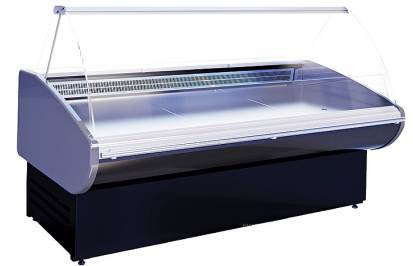

Витрина холодильная CRYSPI Magnum Eco SN 1250 Д (без боковин)

Холодильная витрина **Cryspi Magnum Eco SN 1250 Д** предназначена для демонстрации, охлаждения и кратковременного хранения скоропортящихся продуктов на предприятиях торговли и общественного питания. Модель оснащена изогнутым фронтальным стеклом, LED-подсветкой и вместительной охлаждаемой камерой для хранения запаса товара. Экспозиционная поверхность, рабочая поверхность и бампер-отбойник выполнены из нержавеющей стали, теплоизоляция - из пенополиуретана.

Опции (заказываются отдельно):

- Комплект для рыбы и морепродуктов
- Высокий / низкий передвижной разделитель
- Герметичный разделитель
- Лампа люминесцентная (желтая и розовая)
- Комплект гидроамортизаторов фиксации подъема стекла
- Полка навесная для весов
- Доска навесная для нарезки
- Комплекты одноступенчатых и двухступенчатых подиумов
- Соединительный комплект для установки витрин в линию

Внимание! На фото аналогичная модель другого размера с боковыми панелями и панелью цвета RAL 7016.

Цена: 66412 руб.

Характеристики	
Высота	1225 мм
Ширина	1250 мм
Витрина	среднетемпературная

Характеристики

Глубина	1100 мм
Мощность	0,476 кВт
Напряжение	220 В
Применение	общего назначения, охлажденное мясо, охлажденная рыба
Глубина выкладки	860 мм
Площадь экспозиции	1,08 м2
Температурный режим	от -6 до 6 °С
Холодильный агрегат	встроенный
Страна-производитель	Россия
Потребляемая мощность	0.391 кВт/ч
Холодопроизводительность	0,54 кВт