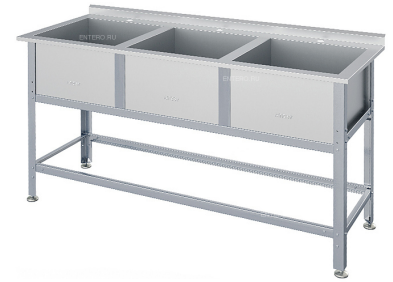

Ванна моечная АТЕSY ВСМ-Б-3.530-1-02

Моечная ванна **АТЕSY ВСМ-Б-3.530-1-02** серии Бюджет используется на предприятиях общественного питания и торговли для мытья столовой и кухонной посуды, инвентаря, овощей и фруктов, а также для оттайки замороженных пищевых продуктов. Каркас выполнен из профиля из оцинкованной стали толщиной 1,2 мм, ванны - из нержавеющей стали AISI 430 толщиной 0,7 мм, опорная ножка - из пластика, опоры регуляторов высоты ножек - из нержавеющей стали.

Особенности:

- Сварные ванны
- Все кромки ванн и элементов каркаса имеют подгиб (фальцовку), что полностью исключает вероятность получения травмы персоналом при сборке, эксплуатации и санитарной обработке
- Все углы ванн заварены и зашлифованы, что обеспечивает гигиеническую безопасность и облегчает санитарную обработку
- Ножки с регуляторами высоты для устранения возможных неровностей пола
- Разборная конструкция

Внимание! На фото аналогичная модель другого размера.

Цена: 24470 руб.

Характеристики	
Борт	True
Высота	870 мм
Ширина	1790 мм
Глубина	680 мм
Обвязка	True
Установка	напольная
Ширина борта	50 мм
Разновидность	открытая
Глубина раковины	400 мм
Вес (без упаковки)	41.9 кг
Количество раковин	3
Рабочая поверхность	нет
Страна-производитель	Россия

Характеристики

Размеры раковины (ДхШхВ)

530x530 мм

Более подробно о процессе вакуумирования различных продуктов вы можете посмотреть на нашем Ютуб Канале - https://www.youtube.com/channel/UC6ffXcwIBZnnLagSc6GQ19Q?view_as=subscriber