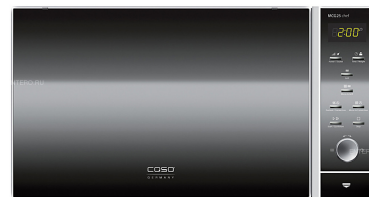

## Микроволновая печь CASO MCG25 chef

Микроволновая печь с грилем и конвекцией **CASO MCG25 chef** предназначена для разогрева, размораживания и приготовления продуктов в частных домах, квартирах, отелях и офисах. Модель оснащена электронной панелью управления и дисплем с часами. Внутреннее покрытие выполнено из нержавеющей стали, вращающаяся тарелка - из стекла.

### Режимы работы:

- 10 уровней мощности СВЧ
- 9 автоматических программ приготовления
- 10 уровней конвекции от 110 до 200 °С
- 2 комбинированных программы СВЧ / Гриль:
  - СВЧ 55% / Гриль 45%
  - СВЧ 30% / Гриль 70%
- 4 комбинированных программы СВЧ / Конвекция

### Особенности:

- Таймер на 95 мин.
- Подсветка
- Зеркальная передняя панель
- Возможность отключения звукового сигнала

**Цена: 26500 руб.**

Характеристики	
Вес	14,9 кг
СВЧ	0,9 кВт
Гриль	1,95 кВт
Габариты	485x415x280 мм
Мощность	СВЧ 0,9 кВт Гриль: 1,95 кВт Конвекция: 1,95 кВт
Конвекция	1,95 кВт
Напряжение	220 В
Объем камеры	25 л
Цвет корпуса	серебристый
Диаметр тарелки	270 мм
Внутренние размеры камеры	315x345x190 мм