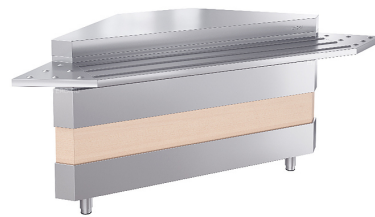

Модуль поворотный АТЕSY Ривьера ПМВН-90-02

Поворотный модуль **АТЕSY Ривьера ПМВН-90-02** используется на предприятиях общественного питания и торговли для создания внутреннего изгиба фронтальной линии под углом 90°. Столешница выполнена из нержавеющей стали и усилена листом ламинированной ДСП толщиной 16 мм, ножки - из нержавеющей стали с пластиковой опорной частью.

В комплект поставки входят направляющая для подносов и 3 съемные декоративные панели цвета и текстуры D2413 Дуб.

Особенности:

- Сборная бескаркасная конструкция
- Может использоваться как нейтральный стол для выкладки товаров или для установки дополнительного оборудования
- Открытая ниша, которая может быть использована для хранения инвентаря, со стороны обслуживающего персонала
- Направляющая модуля может соединяться с направляющими соседних модулей, формируя сплошную ровную поверхность
- Регулируемые по высоте ножки для устранения неровностей пола (регулируются в пределах ± 20 мм)
- Сменные декоративные панели вдоль всей фасадной части под столешницей

Опции (заказываются отдельно):

- Декоративные передние панели другого цвета и текстуры
- Светильник под направляющей

Цена: 35190 руб.

Характеристики	
Длина	881 мм
Высота	880 мм
Ширина	1420 мм
Линия раздачи	Ривьера
Вес (без упаковки)	53.5 кг
Габариты в плане (площадь, занимаемая при установке в линию)	1320x1320 мм