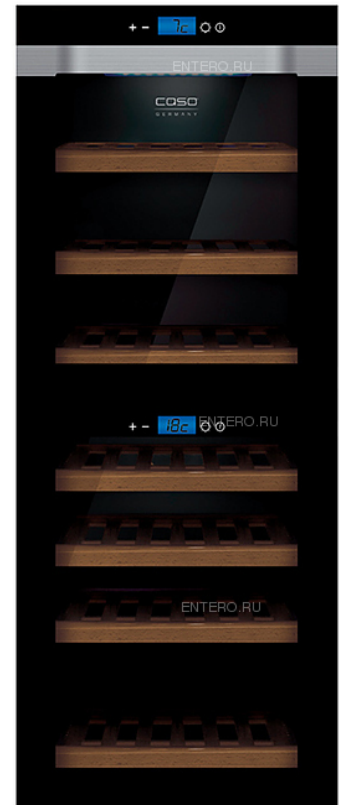

Винный шкаф CASO WineComfort Touch A one

Винный шкаф **CASO WineComfort Touch A one** предназначен для охлаждения и длительного хранения бутилированного и разлитого вина в частных домах, квартирах, отелях и офисах. Модель оснащена 2 зонами хранения с независимой установкой температуры и отдельной сенсорной панелью управления с LED-дисплеем для каждой из них и 7 деревянными выдвижными полками. Дверная рама и ручка выполнены из нержавеющей стали, дверца - из стекла с ультрафиолетовым фильтром.

Особенности:

- Компрессор: LG
- Активный вентилятор для поддержания равномерной температуры
- Низкий уровень вибрации и шума
- Качественная теплоизоляция
- Хладагент: R600a
- Класс энергопотребления: A
- Выключаемое внутреннее освещение

Цена по запросу.

Характеристики	
Цвет	черный
Высота	1025 мм
Ширина	430 мм
Глубина	655 мм
Мощность	0,12 кВт
Напряжение	220 В
Вместимость	44 бут.
Уровень шума	39 дБ
Отдельно стоящий	True
Стеклянные двери	True
Вес (без упаковки)	48.25 кг
Система охлаждения	компрессорная