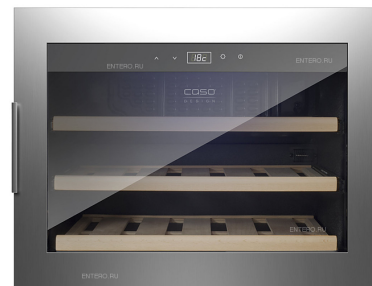

## Винный шкаф CASO WineSafe 18 EB Inox

Встраиваемый винный шкаф **CASO WineSafe 18 EB** предназначен для охлаждения и длительного хранения бутилированного и разливного вина в частных домах, квартирах, отелях и офисах. Модель оснащена панелью управления с белым LED-дисплеем, показывающим текущую температуру, и 3 деревянными выдвижными полками. Дверная рама и ручка выполнены из нержавеющей стали, дверца - из 3-слойного стекла с ультрафиолетовым фильтром.

### Особенности:

- Компрессор: JiaXiPera
- Активный вентилятор
- Низкий уровень вибрации и шума
- Хладагент: R600a
- Класс энергопотребления: A
- Выключаемое внутреннее освещение

**Цена: 70500 руб.**

Характеристики	
Цвет	нерж. сталь
Высота	455 мм
Ширина	590 мм
Глубина	555 мм
Мощность	0,06 кВт
Напряжение	220 В
Вместимость	18 бут.
Дверной упор	петли справа
Уровень шума	39 дБ
Встраиваемый	True
Стеклопакетные двери	True
Вес (без упаковки)	28.2 кг
Система охлаждения	компрессорная
Температурный режим	от 5 до 20 °C
Встраиваемые размеры	550x520x445
Страна-производитель	Германия