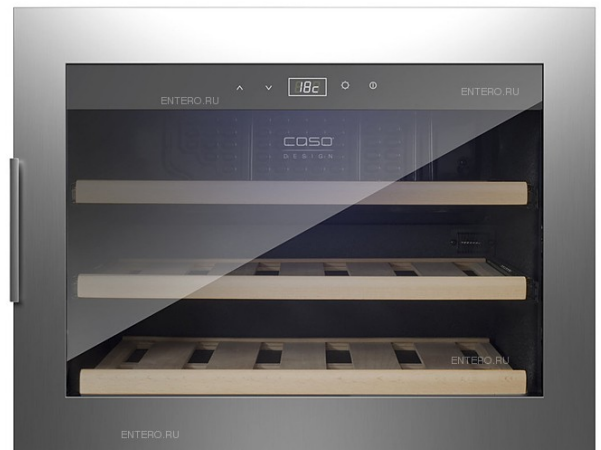

Винный шкаф CASO WineSafe 18 EB Inox

Встраиваемый винный шкаф ****CASO WineSafe 18 EB**** предназначен для охлаждения и длительного хранения бутылированного и разлитого вина в частных домах, квартирах, отелях и офисах. Модель оснащена панелью управления с белым LED-дисплеем, показывающим текущую температуру, и 3 деревянными выдвижными полками. Дверная рама и ручка выполнены из нержавеющей стали, дверца - из 3-слойного стекла с ультрафиолетовым фильтром.

****Особенности:****

* Компрессор: J

...

Полное описание читайте на странице товара:
<https://alfaprom.org/product/vinnyi-shkaf-caso-winesafe-18-eb-inox/>

Цена: 115000.00 руб.

Характеристики

Цвет	нерж. сталь
Высота	455 мм
Ширина	590 мм
Глубина	555 мм
Мощность	0,06 кВт
Напряжение	220 В
Вместимость	18 бут.

Дверной упор	петли справа
Уровень шума	39 дБ
Встраиваемый	True
Стеклопакет	True
Вес (без упаковки)	28.2 кг
Система охлаждения	компрессорная
Температурный режим	от 5 до 20 °С
Встраиваемые размеры	550x520x445
Страна-производитель	Германия
Климатический класс SN	+10...32 °С
Кол-во температурных зон	монотемпературный
Годовое энергопотребление	127 кВт/год
Максимальная высота бутылки	310 мм
Размеры ниши для встраивания	560-570x550x450 мм