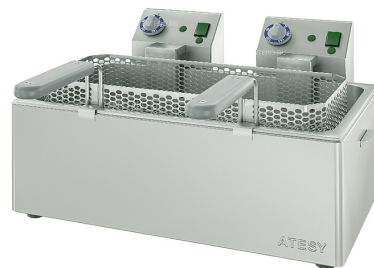

## Фритюрница АТЕSY Панда-ЕВРО-1х1/1

Фритюрница **АТЕSY Панда-ЕВРО-1х1/1** используется на предприятиях общественного питания и торговли для приготовления различных видов продуктов в разогретом масле (фритюре). Модель оснащена 2 терморегуляторами и 4 индикаторными лампами. Изделие и сетка для загрузки продуктов полностью выполнены из пищевой нержавеющей стали, ручки сетки - из "холодного" пластика.

В комплект поставки входят фритюрная сетка и крышка для ванны.

### Особенности:

- Объем фритюрной сетки: 12 л
- Время разогрева до 190 °С: 12 мин.
- Размер фритюрной ванны: GN 1/1 глубиной 200 мм

**Цена: 27640 руб.**

Характеристики	
Высота	342 мм
Ширина	562 мм
Глубина	568 мм
Мощность	8 кВт
Установка	настольная
Подключение	220 В
Количество ванн	1
Вес (без упаковки)	11.3 кг
Температурный режим	от 50 до 190 °С
Страна-производитель	Россия
Общий объем фритюрного масла	15 л