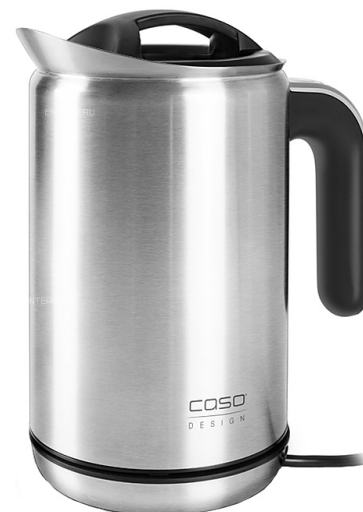

Чайник CASO WK Cool-Touch

Чайник **CASO WK Cool-Touch** предназначен для нагрева воды для чая и кофе в частных домах, квартирах, отелях и офисах. Модель оснащена панелью управления на ручке и терморегулятором.

Особенности:

- Функция поддержания тепла
- Высокоточный контроль температуры с установкой шагом 5 °С
- Автоматическое отключение
- Звуковой сигнал
- Низкое энергопотребление
- Двойной корпус

Цена по запросу.

Характеристики	
Цвет	нерж. сталь
Объем	1 л
Высота	240 мм
Ширина	135 мм
Глубина	200 мм
Мощность	от 1.5 до 1.8 кВт
Напряжение	220 В
Материал корпуса	нерж. сталь
Вес (без упаковки)	1.4 кг
Температурный режим	от 40 до 100 °С
Страна-производитель	Китай