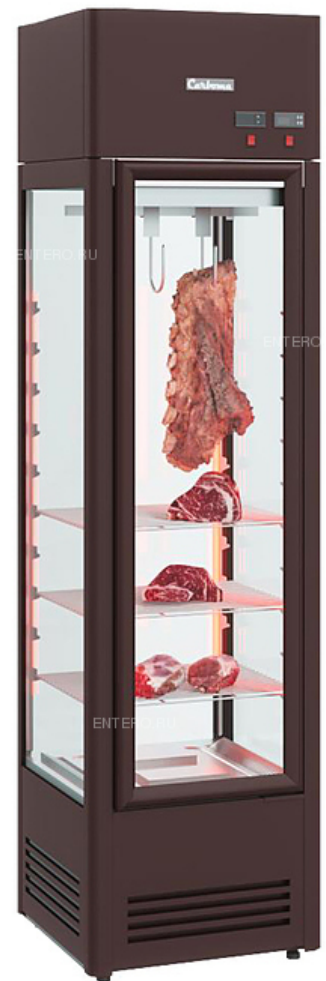

Шкаф холодильный Carboma CD4 VM 400 ННС (цвет по схеме)

Холодильный шкаф **Carboma CD4 VM 400 ННС 9005** предназначен для демонстрации, охлаждения и кратковременного хранения деликатесов, колбас, сыров и мяса на предприятиях общественного питания и торговли. Модель оснащена 4 полками-решетками, дверью со стеклопекетом и встроенным замком, регулируемые ножками высотой от 30 до 50 мм и встроенной эргономичной ручкой. Внешняя поверхность выполнена из черной крашеной стали, внутренняя поверхность - из нержавеющей стали.

В комплект поставки входит подвес для мяса с 2 крюками.

Особенности:

- 2 программируемых контроллера
- Требуется подключение к системе подачи и отвода воды
- Контроль влажности
- LED-подсветка с 4-х сторон с для мяса

Опции (заказываются отдельно):

- Дополнительная полка
- Колесная опора
- Соляные полки

Цена: 187425 руб.

Характеристики	
Цвет	коричневый
Полка	10 кг
Высота	от 2185 до 2235 мм
Подвес	20 кг
Ширина	600 мм
Глубина	575 мм
Влажность	от 45 до 90%
Охлаждение	динамическое
Размер полки	600x575 мм
Исполнение двери	прозрачная

Характеристики

Температурный режим	от 2 до 12 °С
Страна-производитель	Россия
Максимальная нагрузка	Полка 10 кг Подвес: 20 кг
Потребляемая мощность	0.417 кВт/ч
Экспозиционная площадь	1.02 м2
Потребляемая мощность	5,2 кВт/сутки