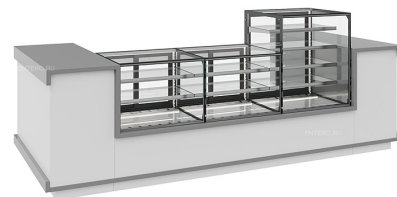

## Витрина тепловая Carboma KC71-130 SH 1,2-1 Built-In COSMO

Тепловая витрина **Carboma KC71-130 SH 1,2-1 Built-In COSMO** используется на предприятиях общественного питания и торговли для демонстрации и кратковременного хранения в подогретом состоянии выпечки, пиццы и других готовых блюд. Модель оснащена 4-х сторонним остеклением, 3 регулируемым по уровню стеклянными полками со встроенными ценникодержателями и регулируемые ножками высотой от 30 до 50 мм. Корпус выполнен из стали и пластика, термоизоляция корпуса - из пенополиуретана.

### Особенности:

- Электронный блок управления
- LED-освещение каждой полки
- LED-освещение базовой полки снизу
- Ровные грани стеклопакетов и отсутствие соединительных планок во внешнем контуре остекления придают витрине легкость и эффект бесконечности
- Предназначена для эксплуатации в закрытом помещении с естественной вентиляцией
- Идеально подходит для любой конфигурации помещений, дает возможность легко менять и расширять концепцию, варьируя пространством и объемом экспозиции продуктов

## Цена по запросу.

Характеристики	
Объем	260 л
Высота	от 1300 до 1350 мм
Ширина	1200 мм
Глубина	700 мм
Установка	встраиваемая
Напряжение	220 В
Длина полки	1130 мм
Температурный режим	65 °С

## Характеристики

Страна-производитель	Россия
Длина нижнего поддона	1120 мм
Экспозиционная площадь	1,76 м2

Более подробно о процессе вакуумирования различных продуктов вы можете посмотреть на нашем Ютуб Канале - [https://www.youtube.com/channel/UC6ffXcwIBZnnLagSc6GQ19Q?view\\_as=subscriber](https://www.youtube.com/channel/UC6ffXcwIBZnnLagSc6GQ19Q?view_as=subscriber)