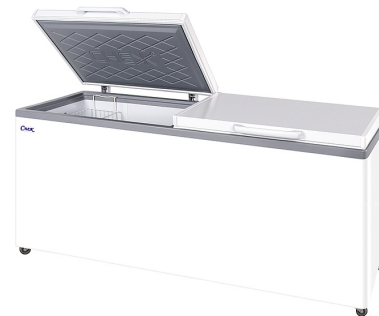

Ларь морозильный Снеж МЛК-800

Морозильный ларь **Снеж МЛК-800** предназначен для заморозки и длительного хранения продуктов и полуфабрикатов на предприятиях общественного питания и торговли. Модель оснащена электромеханической регулировкой температуры и 2 крышками с ручками. Корпус и крышки выполнены из оцинкованного металла с полимерным покрытием.

В комплект поставки входят 6 колес.

Особенности:

- 2 морозильных отсека
- Хладагент: R134a

Опции (заказываются отдельно):

- Врезной замок

Цена: 35050 руб.

Характеристики	
Тип	морозильный
Цвет	серый
Объем	586 л
Высота	890 мм
Крышка	глухая
Ширина	2004 мм
Глубина	680 мм
Мощность	0,26 кВт
Напряжение	220 В
Вес (без упаковки)	70 кг
Температурный режим	от -25 до -18 °С
Страна-производитель	Россия
Потребляемая мощность	0.26 кВт/ч
Количество корзин в комплекте	2
Температура окружающего воздуха	от 16 до 32 °С