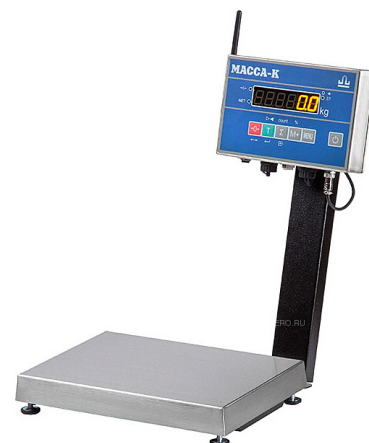

Весы торговые МАССА-К МК-3.2-AB21 (RUEW)

Торговые весы **МАССА-К МК-3.2-AB21 (RUEW)** используются на предприятиях общественного питания и торговли для точного взвешивания различных товаров и продуктов питания. Модель оснащена светодиодным дисплеем, аккумулятором и ножками, регулирующимися по высоте.

В комплект поставки входят сетевой адаптер.

Особенности:

- Совместимость с учетными системами:
 - Передача веса в учетные системы: 1С:Предприятие, Айтида, и другие
 - Передача веса на рабочее место кассира (ПК или POS-терминал) с помощью «АТОЛ: Драйвер электронных весов»
 - Передача веса в ККТ: ЭВОТОР, ПОРТ, ВИКИ
- Счетный режим
- Процентное взвешивание
- Компараторный режим взвешивания (достижение заданного веса сопровождается звуковым и визуальным сигналами)
- Подсчет суммарной массы товара
- Взвешивание "подвижного" груза, в том числе и животных
- Выносной индикатор
- Дозатор
- Степень защиты терминала: IP66
- Степень защиты платформы: IP68

Цена: 18590 руб.

Характеристики	
Вес	5,7 кг
Габариты	458x412x415 мм
Вес с упаковкой	6,6 кг
Размеры платформы	336x240 мм
Диапазон взвешивания	от 0,01 до 3 кг
Диапазон тарирования	1 кг
Дискретность отсчета	0,5 / 1 г
Потребляемая мощность	не более 0,006 кВт
Температура окружающей среды	от -10 до 40 °С
Время работы от встроенного аккумулятора	15 ч