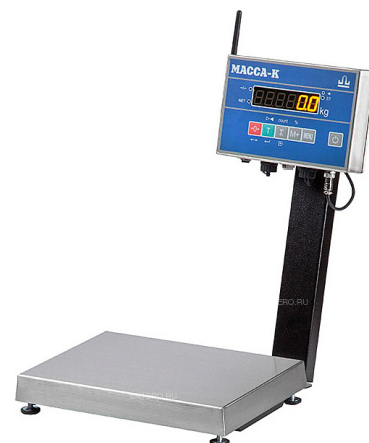

Весы торговые МАССА-К МК-6.2-AB21 (RUEW)

Торговые весы **МАССА-К МК-6.2-AB21 (RUEW)** используются на предприятиях общественного питания и торговли для точного взвешивания различных товаров и продуктов питания. Модель оснащена светодиодным дисплеем, аккумулятором и ножками, регулирующимися по высоте.

В комплект поставки входят сетевой адаптер.

Особенности:

- Совместимость с учетными системами:
 - Передача веса в учетные системы: 1С:Предприятие, Айтида, и другие
 - Передача веса на рабочее место кассира (ПК или POS-терминал) с помощью «АТОЛ: Драйвер электронных весов»
 - Передача веса в ККТ: ЭВОТОР, ПОРТ, ВИКИ
- Счетный режим
- Процентное взвешивание
- Компараторный режим взвешивания (достижение заданного веса сопровождается звуковым и визуальным сигналами)
- Подсчет суммарной массы товара
- Взвешивание "подвижного" груза, в том числе и животных
- Выносной индикатор
- Дозатор
- Степень защиты терминала: IP66
- Степень защиты платформы: IP68

Цена: 18590 руб.

Характеристики	
Вес	5,7 кг
Габариты	458x412x415 мм
Вес с упаковкой	6,6 кг
Размеры платформы	336x240 мм
Диапазон взвешивания	от 0,02 до 6 кг
Диапазон тарирования	3 кг
Дискретность отсчета	1 / 2 г
Потребляемая мощность	не более 0,006 кВт
Температура окружающей среды	от -10 до 40 °С
Время работы от встроенного аккумулятора	15 ч