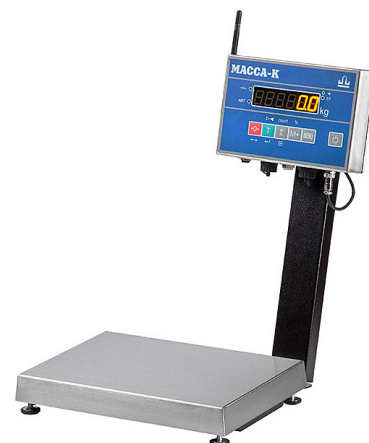

## Весы торговые МАССА-К МК-32.2-АВ21 (RUEW)

Торговые весы **МАССА-К МК-32.2-АВ21 (RUEW)** используются на предприятиях общественного питания и торговли для точного взвешивания различных товаров и продуктов питания. Модель оснащена светодиодным дисплеем, аккумулятором и ножками, регулирующимися по высоте.

### Особенности:

- Совместимость с учетными системами:
  - Передача веса в учетные системы: 1С:Предприятие, Айтида, и другие
  - Передача веса на рабочее место кассира (ПК или POS-терминал) с помощью «АТОЛ: Драйвер электронных весов»
  - Передача веса в ККТ: ЭВОТОР, ПОРТ, ВИКИ
- Счетный режим
- Процентное взвешивание
- Компараторный режим взвешивания (достижение заданного веса сопровождается звуковым и визуальным сигналами)
- Подсчет суммарной массы товара
- Взвешивание "подвижного" груза, в том числе и животных
- Выносной индикатор
- Дозатор
- Степень защиты терминала: IP66
- Степень защиты платформы: IP68

**Цена: 18590 руб.**

Характеристики	
Вес	5,7 кг
Габариты	458x412x415 мм
Вес с упаковкой	6,6 кг
Размеры платформы	336x240 мм
Диапазон взвешивания	от 0,1 до 32 кг
Диапазон тарирования	15 кг
Дискретность отсчета	5 / 10 г
Потребляемая мощность	не более 0,006 кВт
Температура окружающей среды	от -10 до 40 °С
Время работы от встроенного аккумулятора	15 ч