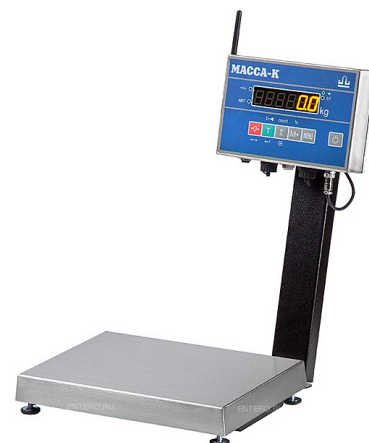

## Весы торговые МАССА-К МК-15.2-АВ21 (RUEW)

Торговые весы **МАССА-К МК-15.2-АВ21 (RUEW)** используются на предприятиях общественного питания и торговли для точного взвешивания различных товаров и продуктов питания. Модель оснащена светодиодным дисплеем, аккумулятором и ножками, регулирующимися по высоте.

### Особенности:

- Совместимость с учетными системами:
  - Передача веса в учетные системы: 1С:Предприятие, Айтида, и другие
  - Передача веса на рабочее место кассира (ПК или POS-терминал) с помощью «АТОЛ: Драйвер электронных весов»
  - Передача веса в ККТ: ЭВОТОР, ПОРТ, ВИКИ
- Счетный режим
- Процентное взвешивание
- Компараторный режим взвешивания (достижение заданного веса сопровождается звуковым и визуальным сигналами)
- Подсчет суммарной массы товара
- Взвешивание "подвижного" груза, в том числе и животных
- Выносной индикатор
- Дозатор
- Степень защиты терминала: IP66
- Степень защиты платформы: IP68

**Цена: 18590 руб.**

Характеристики	
Вес	5,7 кг
Габариты	458x412x415 мм
Вес с упаковкой	6,6 кг
Размеры платформы	336x240 мм
Диапазон взвешивания	от 0,04 до 15 кг
Диапазон тарирования	6 кг
Дискретность отсчета	2 / 5 г
Потребляемая мощность	не более 0,006 кВт
Температура окружающей среды	от -10 до 40 °С
Время работы от встроенного аккумулятора	15 ч