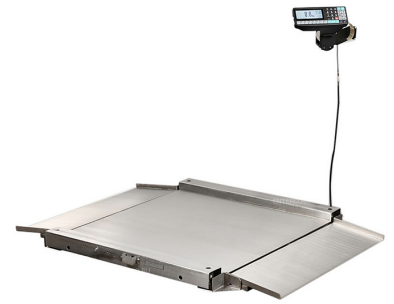

Весы настольные МАССА-K 4D-LA.S-15/12-2000-RP

Настольные весы **МАССА-K 4D-LA.S-15/12-2000-RP** используются на предприятиях общественного питания и торговли для точного взвешивания различных товаров и продуктов питания. Модель оснащена ЖК-дисплеем и ножками, регулирующимися по высоте. Взвешивающий модуль выполнен из нержавеющей стали.