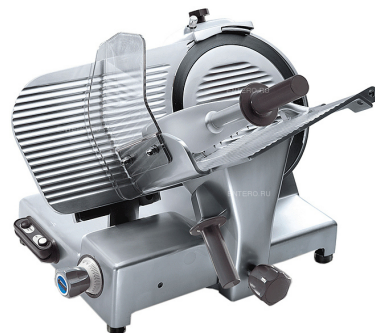

Слайсер Sirman PALLADIO 300

Слайсер **Sirman PALLADIO 300** предназначен для нарезки мяса, сыра, колбасных изделий и других продуктов питания на ровные и равные ломтики на предприятиях общественного питания и торговли. Модель оснащена переключаемой электронной платой монофазной и трёхфазной.

Особенности:

- Герметичная непроницаемость шкива
- Самосмазывающаяся втулка скольжения
- Демонтируемый кожух держателя рабочего стола
- Точило с нижним защитным кожухом
- Экстрактор лезвия
- Защитный кожух каретки из вулканизата
- Разделитель ломтика из нержавеющей стали с байонетным пазом
- Хромированный и шлифованный стержень
- Втулки скольжения из лакированного чугуна
- Все мелкие детали из нержавеющей стали
- Пластиковые кнопки IP 67
- Пластиковая рукоятка
- Ножки покрытые алюминием

Цена: 100110 руб.

Характеристики	
Высота	545 мм
Ширина	710 мм
Глубина	547 мм
Мощность	0.275 кВт
Напряжение	220 В
Наклон ножа	35°
Ход каретки	310 мм
Диаметр ножа	300 мм
Размер лотка	305x270 мм
Материал ножа	нержавеющая сталь
Тип управления	полуавтоматический
Толщина нарезки	от 0 до 23 мм
Вес (с упаковкой)	44 кг

Характеристики

Материал корпуса	анодированный алюминий
Вес (без упаковки)	35 кг
Габариты в упаковке	760x640x700 мм
Страна-производитель	Италия
Расстояние между лезвием и головкой	49,5 мм

Более подробно о процессе вакуумирования различных продуктов вы можете посмотреть на нашем Ютуб Канале - https://www.youtube.com/channel/UC6ffXcwlBZnnLagSc6GQ19Q?view_as=subscriber