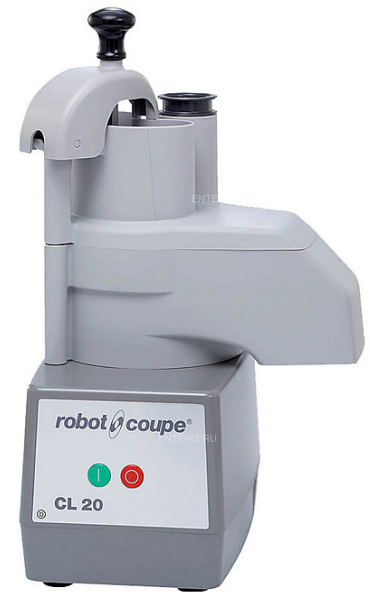

Овощерезка Robot Coupe CL20 (5 дисков 1946)

Овощерезка **Robot Coupe CL20** используется на предприятиях общественного питания и торговли для нарезки овощей, фруктов, грибов, твердого сыра и колбас и дальнейшего использования их в качестве ингредиентов для приготовления супов, салатов, гарниров и пр. Модель оснащена 2 загрузочными отверстиями: большой D-образной воронкой для нарезки объемных овощей и круглой - для длинных и нежных.

В комплект поставки входит набор из 5 дисков 1946 .

Особенности:

- Система магнитной защиты и тормоз двигателя, останавливающий его в момент открытия крышки
- Индукционный двигатель:
 - Вал из нержавеющей стали
 - Смонтирован на шарикоподшипниках, что обеспечивает его бесшумное функционирование и отсутствие вибраций
 - Двигатель промышленного изготовления для интенсивной работы характеризуется высокой надежностью и долговечностью
 - Увеличенная выходная мощность
 - Не требует техобслуживания: отсутствие изнашивающихся деталей (без щеток)
- Чаша и крышка из композитных материалов легко снимаются для тщательной санитарной обработки
- Конструкция упрощает процесс теххода и обеспечивает удобство использования

- Комплект из 5 дисков 1946
- **Дополнения:**
 - Диск-сбрасыватель 104921
- **Подставки и держатели:**
 - Настенный держатель для дисков 107812

Цена: 100093 руб.

Характеристики	
Высота	570 мм
Размер	158x64 мм
Ширина	325 мм
Глубина	304 мм
Площадь	104 см ²
Мощность	0.4 кВт
20-80 порций	
Установка	настольная
Напряжение	220 В
Практическая	до 50 кг/час
Разновидность	электрическая
Теоретическая	до 200 кг/час
Объем загрузки	1,56 л
Вес (с упаковкой)	12 кг
Скорость нарезки	до 2 кг/мин.
Вес (без упаковки)	11 кг
Скорость вращения	1500 об/мин.
Производительность	Теоретическая до 200 кг/час Практическая: до 50 кг/час 20-80 порций
Количество скоростей	1
Страна-производитель	Франция
Диаметр круглой воронки	58 мм
Большая D-образная воронка	Объем загрузки 1,56 л Размер: 158x64 мм Площадь: 104 см ²