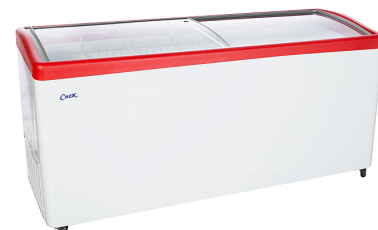

## Ларь морозильный Снеж МЛГ-700 синий

Морозильный ларь **Снеж МЛГ-700** предназначен для демонстрации, заморозки и длительного хранения продуктов и полуфабрикатов на предприятиях общественного питания и торговли. Модель оснащена электромеханической регулировкой температуры и 2 гнутыми раздвижными створками. Корпус выполнен из оцинкованного металла с полимерным покрытием, створки - из закаленного стекла с тончайшим внутренним покрытием, которое препятствует проникновению внутрь тепловых лучей.

В комплект поставки входят 6 колес.

**Внимание! В комплект поставки может входить 8 корзин шириной 205 мм или 7 корзин - 243 мм, на усмотрение производителя!**

### Особенности:

- Компрессор: EMBRACO
- Конденсатор: стальная трубка
- Ручное размораживание
- Хладагент: R134a

### Опции (заказываются отдельно):

- Замок врезной или реечный

*Внимание! На фото аналогичная модель другого цвета.*

**Цена: 31240 руб.**

Характеристики	
Тип	морозильный
Цвет	синий
Объем	529 л
Высота	880 мм
Крышка	прозрачная
Ширина	1804 мм
Глубина	604 мм
Напряжение	220 В
Вес (без упаковки)	65 кг
Габариты в упаковке	1840x640x830 мм
Температурный режим	от -25 до -18 °С