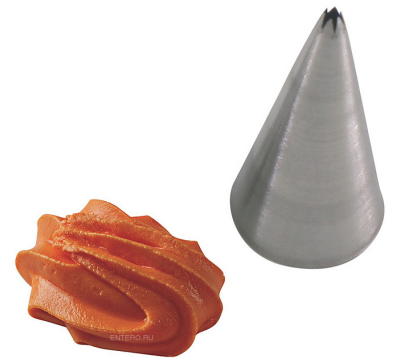

Насадка Martellato BS107

Насадка **Martellato BS107** предназначена для декорирования кондитерских изделий кремом в форме звезды на предприятиях общественного питания и торговли, в частных домах и квартирах. Аксессуар выполнен из нержавеющей стали.

Внимание! На фото аналогичная модель другого размера.

Цена: 260 руб.

Характеристики	
Высота	50 мм
Ширина	25 мм
Глубина	25 мм
Ценовой сегмент	средний+
Размер отверстия	7 мм
Страна-производитель	Италия
Количество в упаковке	1 шт.