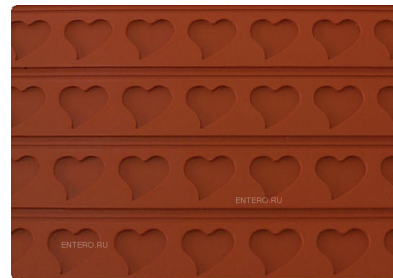

Коврик силиконовый Martellato RELIEF9 (600x400)

Рельефный силиконовый коврик **Martellato RELIEF9** предназначен для выпечки рельефных полос с рисунком в виде сердец для декорирования кондитерских изделий.

Цена: 6630 руб.

Характеристики

Высота	30 мм
Ширина	600 мм
Глубина	400 мм
Ценовой сегмент	средний+
Температурный режим	от -60 до 230 °С
Страна-производитель	Италия
Количество в упаковке	1 шт.

Более подробно о процессе вакуумирования различных продуктов вы можете посмотреть на нашем Ютуб Канале - <https://www.youtube.com/channel/UC6ffXcwIBZnnLagSc6GQ19Q?view_as=subscriber>

Учредительные документы АЛЬФАПРОМ можно посмотреть по ссылке <https://drive.google.com/drive/u/2/folders/1eo-5CxMECvxu0RKpH8kVtKtbm2NtzHWg>

Так же Вы можете приобрести оборудование стоимостью от 300 000 рублей в лизинг, в этом Вам всегда помогут наши партнеры, **Сименс Финанс** и **Балтийский лизинг**.

Компания АЛЬФАПРОМ имеет статус мультибрендовой компании! Поэтому Мы можем подобрать ВАМ оборудование под любую вашу задачу и бюджет. Являемся официальными дилерами крупнейших европейских и китайских производителей упаковочного оборудования

С уважением
Команда АЛЬФАПРОМ 8(800)-200-29-23