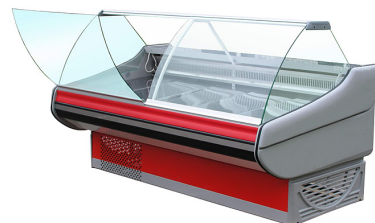

## Витрина холодильная Ариада ВУ 5-130

Холодильная витрина **Ариада ВУ 5-130** серии Титаниум предназначена для демонстрации, охлаждения и хранения продуктов на предприятиях торговли, пищевой промышленности и общественного питания. Верхняя полка выполнена из анодированного алюминия, поддоны и столешница - из нержавеющей стали. Эксплуатация оборудования допускается при температуре окружающей среды от 12 до 25 °С.

Несколько витрин можно собирать в любую линию с использованием охлаждаемых углов.

### Особенности:

- Динамическое охлаждение
- Размораживание: автоматическое с помощью ТЭНов
- Электронный блок управления
- Хладагент: R404A
- Электронный блок управления
- Фронтальное откидывающееся стекло
- Защитный бампер
- Комплект для подключения дренажа
- Цветные панели

*Внимание! На фото аналогичная модель другого размера.*

**Цена: 70830 руб.**

| Характеристики   |   |
|------------------|---|
| Ток              | Номинальный 2,02 А Максимальный: 2,78 А               |
| Высота           | 1255 мм   |
| Ширина           | от 1234 до 1354 мм                                    |
| Витрина          | среднетемпературная                                   |
| Глубина          | 1195 мм   |
| Освещение        | 0,07 кВт  |
| Напряжение       | 220 В   |
| Применение       | общего назначения, охлажденное мясо, охлажденная рыба |
| Номинальный      | 2,02 А  |
| Максимальный     | 2,78 А  |
| Полезный объем   | 240 л   |
| Во время оттайки | 0,07 кВт  |