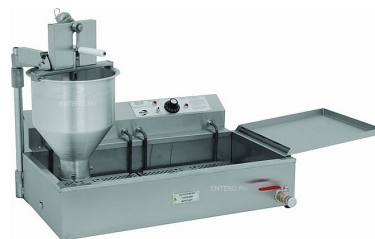

Пончиковый аппарат Sikom ПРФ 11/300М

Пончиковый аппарат **Sikom ПРФ 11/300М** представляет собой комбинацию механического (ручного)

делителя-дозатора и фритюрной ванны. Имеет сменные плунжерные пары, позволяющие изготавливать пончики различных размеров.

Цена: 75579 руб.

Характеристики	
Вес	18 кг
Габариты	1030x560x560 мм
Мощность	5 кВт
Напряжение	220 В
Масса пончиков	20-60 г
Время разогрева	не более 15 мин
Сменные плунжерные пары	30, 36, 40 мм
Вместимость жарочного бака	12 л
Вместимость бункера дозатора	7 л
Максимальная производительность	300 шт/час