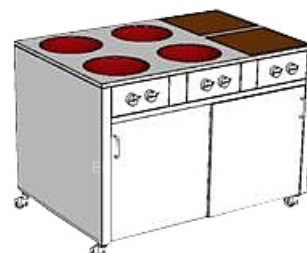

Плита комбинированная Heidebrenner ETK-I-FW 742638

Мобильная комбинированная плита **Heidebrenner ETK-I-FW 742638** предназначена для приготовления первых, вторых и третьих блюд в наплитной посуде на предприятиях общественного питания и торговли. Модель оснащена 2 дверцами-купе, 4 конфорками WOK и 2 индукционными конфорками, плавной регулировкой энергии, быстрым нагревом и автоматическим определением посуды, при котором при отсутствии посуды конфорка автоматически отключается.

Комбинированная плита требует применения металлической посуды, обладающей ферромагнитными свойствами, алюминиевая и медная посуда не подходит.

Опции (заказываются отдельно):

- Стационарная
- Регулируемая по высоте полка
- Расположение конфорок по желанию

Цена по запросу.

Характеристики	
WOK	Ø 300 мм
Высота	850 мм
Ширина	1230 мм
Глубина	820 мм
Конфорка	индукционная, стеклокерамическая, WOK
Мощность	42 кВт
Оснащение	шкаф для инвентаря
Установка	напольная
Напряжение	380 В
Размер конфорок	WOK Ø 300 мм Индукционная конфорка: 360x360 мм
Мощность конфорок	WOK 4x 8 кВт Индукционная конфорка: 2x 5 кВт
Количество конфорок	6
Страна-производитель	Германия
Индукционная конфорка	360x360 мм