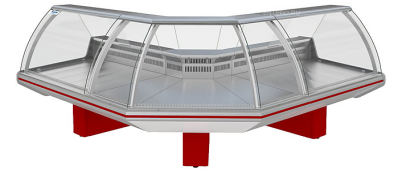

## Витрина холодильная Марихолодмаш Парабель ВХСн-УН

Холодильная витрина **Марихолодмаш Парабель ВХСн-УН** предназначена для демонстрации, охлаждения и кратковременного хранения продуктов и напитков на предприятиях торговли.

### Комплектация:

- Количество тумб: 1
- Противни выкладки из нержавеющей шлифованной стали
- Рабочая поверхность столешницы из нержавеющей шлифованной стали
- Подсветка внутреннего объема
- Гнутое открывающееся вверх закаленное стекло
- Защитный бампер из ПВХ

### Цветовое исполнение:

- RAL 5002 - синий
- RAL 3020 - красный
- RAL 9003 - белый
- RAL 1003 - желтый
- RAL 6029 - зеленый

**Цена: 98760 руб.**

Характеристики	
Высота	1200 мм
Ширина	1410 мм
Витрина	среднетемпературная
Глубина	1410 мм
Напряжение	220 В
Применение	общего назначения, охлажденное мясо, охлажденная рыба
Номинальный ток	0,86 А
Вес (с упаковкой)	260 кг
Глубина выкладки	835 мм

Характеристики	
Площадь выкладки	1,25 м2
Вес (без упаковки)	130 кг
Энергопотребление	2,5 кВт
Габариты в упаковке	1670x1670x1120 мм
Температурный режим	от -5 до 5 °С
Холодильный агрегат	встроенный
Страна-производитель	Россия
Полезный объем выкладки	0,19 м3
Номинальная мощность ламп	117 Вт
Холодопроизводительность	0,65 кВт
Температура окружающей среды	от 12 до 25 °С
Охлаждаемая площадь поддонов и полок для выкладки продуктов	1,25 м2