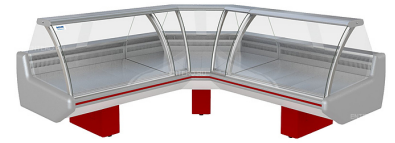

## Витрина холодильная Марихолодмаш Парабель ВХСн-УВ

Холодильная витрина **Марихолодмаш Парабель ВХСн-УВ** предназначена для демонстрации, охлаждения и кратковременного хранения продуктов и напитков на предприятиях торговли.

### Комплектация:

- Количество тумб: 1
- Противни выкладки из нержавеющей шлифованной стали
- Рабочая поверхность столешницы из нержавеющей шлифованной стали
- Подсветка внутреннего объема
- Гнутое открывающееся вверх закаленное стекло
- Защитный бампер из ПВХ
- Запасник

### Цветовое исполнение:

- RAL 5002 - синий
- RAL 3020 - красный
- RAL 9003 - белый
- RAL 1003 - желтый
- RAL 6029 - зеленый

**Цена: 101440 руб.**

Характеристики	
Высота	1200 мм
Ширина	1435 мм
Витрина	среднетемпературная
Глубина	1435 мм
Напряжение	220 В
Применение	общего назначения, охлажденное мясо, охлажденная рыба
Номинальный ток	0,78 А
Вес (с упаковкой)	260 кг

Характеристики	
Глубина выкладки	835 мм
Площадь выкладки	1,24 м2
Вес (без упаковки)	130 кг
Энергопотребление	1,6 кВт
Габариты в упаковке	1670x1670x1120 мм
Температурный режим	от -5 до 5 °С
Холодильный агрегат	выносной
Страна-производитель	Россия
Полезный объем выкладки	0,29 м3
Номинальная мощность ламп	87 Вт
Холодопроизводительность	0,8 кВт
Температура окружающей среды	от 12 до 25 °С
Охлаждаемая площадь поддонов и полок для выкладки продуктов	1,24 м2