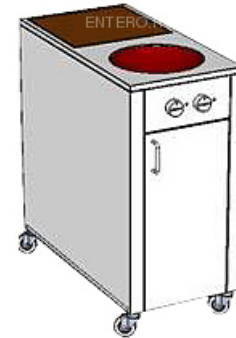

## Плита комбинированная Heidebrenner ETK-I-FW 763218

Мобильная комбинированная плита **Heidebrenner ETK-I-FW 763218** предназначена для приготовления первых, вторых и третьих блюд в наплитной посуде на предприятиях общественного питания и торговли. Модель оснащена распашной дверцей, конфоркой WOK и индукционной конфоркой, плавной регулировкой энергии, быстрым нагревом и автоматическим определением посуды, при котором при отсутствии посуды конфорка автоматически отключается.

## Цена по запросу.

Характеристики	
WOK	Ø 300 мм
Высота	850 мм
Ширина	410 мм
Глубина	820 мм
Конфорка	индукционная, стеклокерамическая, WOK
Мощность	7 кВт
Оснащение	шкаф для инвентаря
Установка	напольная
Напряжение	380 В
Размер конфорок	WOK Ø 300 мм Индукционная конфорка: 360x360 мм
Мощность конфорок	WOK 3,5 кВт Индукционная конфорка: 3,5 кВт
Количество конфорок	2
Страна-производитель	Германия
Индукционная конфорка	360x360 мм