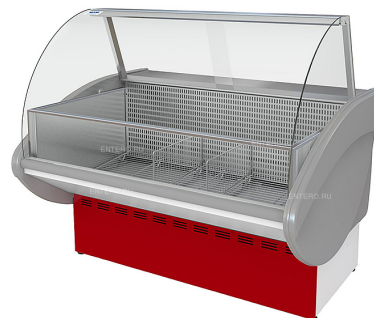

Витрина морозильная Марихолодмаш Илеть ВХН-1,5

Морозильная витрина **Марихолодмаш Илеть ВХН-1,5** предназначена для демонстрации, заморозки и хранения скоропортящихся продуктов и полуфабрикатов.

Передний щиток в комплект поставки не входит и приобретается отдельно.

Особенности:

- Тип охлаждения: статическое
- Тип оттайки: автоматическая
- Способ оттаивания: ТЭН
- Подогрев переднего стекла: ПЭН (30 Вт)
- Подогрев боковых стекол: ПЭН (20+20 Вт)
- Тип изоляции: заливная (ППУ)
- Компрессор: Danfoss или Aspera
- Контроллер: EVCO
- Наличие запасника
- Материал столешницы и светильника: нержавеющая сталь DECO
- Материал поддона: решётка из стали с порошковым покрытием

Цена: 61980 руб.

Характеристики	
Высота	1230 мм
Ширина	1500 мм
Витрина	морозильная
Глубина	1100 мм
Напряжение	220 В
Применение	общего назначения
Объём упаковки	2,244 м ³
Номинальный ток	4,2 А
Вес (с упаковкой)	310 кг
Глубина выкладки	790 мм
Площадь выкладки	1,11 кв.м
Вес (без упаковки)	180 кг
Габариты в упаковке	1670x1200x1120 мм

Характеристики	
Мощность оттаивания	1100 (500+500+30+30+20+20) Вт
Температурный режим	от -18 до 0 °С
Холодильный агрегат	встроенный
Страна-производитель	Россия
Потребляемая мощность	0.56 кВт/ч
Номинальная мощность ламп	40 Вт
Полезный охлаждаемый объём	0,17 куб.м
Температура окружающей среды	+12...+25 °С
Нагрузка на демонстрационные поддоны	56 кг