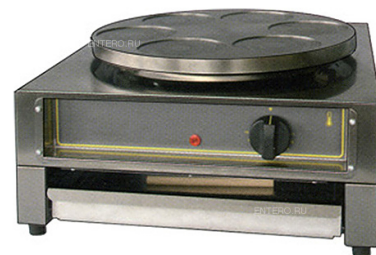

## Блинница Roller Grill CSE 406

Блинница **Roller Grill CSE 406** используется на предприятиях общественного питания и торговли. Модель оснащена терморегулятором и поддоном для поддержания в теплом состоянии готовых блинов. Рабочая поверхность изготовлена из чугуна с эмалевым покрытием, которое позволяет жарить с минимальным количеством жира. Корпус выполнен из нержавеющей стали.

В комплект поставки входит деревянная палочка для распределения теста по поверхности.

**Цена: 44050 руб.**

Характеристики	
Высота	240 мм
Ширина	450 мм
Глубина	500 мм
Диаметр	400 мм
Мощность	3.6 кВт
Вместимость	6 блинов диаметром 110 мм
Источник тепла	220 В
Вес (без упаковки)	18 кг
Температурный режим	от 0 до 300 °С
Страна-производитель	Франция
Материал жарочной поверхности	чугун
Количество жарочных поверхностей	1