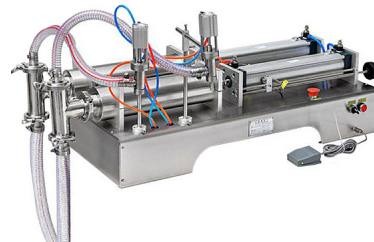

## Дозатор поршневой Foodatlas Y2WTD Pro (10-300 мл)

Настольный поршневой дозатор **Foodatlas Y2WTD Pro** используется на предприятиях общественного питания и торговли для порционного розлива в бутылки, банки и другие емкости вод, соков и других негустых жидкостей. Модель оснащена кнопчным управлением и 2 дозирующими головками. Корпус выполнен из нержавеющей стали 201, бункер и головка - из нержавеющей стали 304, трансформатор - из меди.

### Особенности:

- Датчик: ALIF A-21R
- Регулировка объема и скорости заполнения
- Высокая точность дозирования
- Простота настройки и регулировки
- Большой диапазон дозирования

*Внимание! На фото аналогичная модель другого размера.*

## Цена по запросу.

Характеристики	
Вес	23,5 кг
Бункер	1 мм
Корпус	2 мм
Головка	5 мм
Габариты	920x280x300 мм
Мощность	Номинальная 0,01 кВт Трансформатор: 0,024 кВт
Объем дозы	от 10 до 300 мл
Напряжение	220 В
Номинальная	0,01 кВт
Погрешность	1%
Трансформатор	0,024 кВт
Вес с упаковкой	27 кг
Размеры бункера	670x440x450 мм
Толщина материала	Корпус 2 мм Бункер: 1 мм Головка: 5 мм
Производительность	от 600 до 1000 циклов/мин.