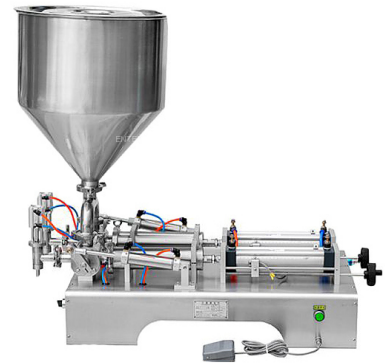

## Дозатор поршневой Foodatlas G2WTD Pro (50-500 мл)

Настольный поршневой дозатор **Foodatlas G2WTD Pro** используется на предприятиях общественного питания и торговли для порционного розлива в бутылки, банки и другие емкости пастообразных продуктов. Модель оснащена кнопочным управлением и 2 дозирующими головками. Корпус выполнен из нержавеющей стали 201, бункер и головка - из нержавеющей стали 304, трансформатор - из меди.

### Особенности:

- Датчик: ALIF A-21R
- Регулировка объема и скорости заполнения
- Высокая точность дозирования
- Простота настройки и регулировки
- Большой диапазон дозирования

*Внимание! На фото аналогичная модель другого размера.*

## Цена по запросу.

Характеристики	
Вес	34 кг
Бункер	1 мм
Корпус	2 мм
Головка	5 мм
Габариты	970x430x770 мм
Мощность	Номинальная 0,01 кВт Трансформатор: 0,024 кВт
Объем дозы	от 50 до 500 мл
Напряжение	220 В
Номинальная	0,01 кВт
Погрешность	1%
Трансформатор	0,024 кВт
Вес с упаковкой	39 кг
Размеры бункера	680x450x460 мм
Толщина материала	Корпус 2 мм Бункер: 1 мм Головка: 5 мм
Габариты в упаковке	1000x410x400 мм

Характеристики	
Производительность	от 600 до 1000 циклов/мин.
Необходимая подача воздуха	от 0,4 до 0,6 МПа

Более подробно о процессе вакуумирования различных продуктов вы можете посмотреть на нашем Ютуб Канале - [https://www.youtube.com/channel/UC6ffXcwlBZnnLagSc6GQ19Q?view\\_as=subscriber](https://www.youtube.com/channel/UC6ffXcwlBZnnLagSc6GQ19Q?view_as=subscriber)