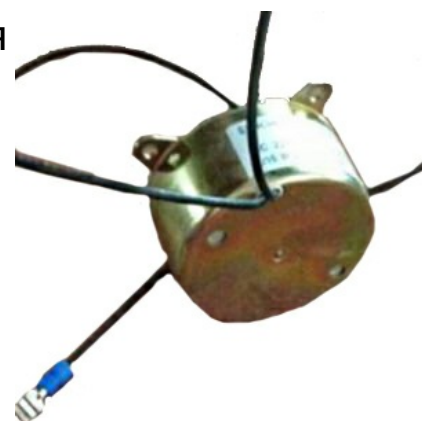

Двигатель для аппарата для приготовления сахарной ваты НЕС-01

Электрический, универсальный (переменного/постоянного тока), 1 фазный, синхронный. Предназначен для выработки энергии. Электродвигатель входит в состав аппарата для приготовления сахарной ваты НЕС-01 FoodAtlas

Цена: 626 руб.

Характеристики

Характеристики	
Частота	50/60 HZ
Мощность	30 Вт, 2800 об/мин
Напряжение	12 В

Более подробно о процессе вакуумирования различных продуктов вы можете посмотреть на нашем Ютуб Канале - <https://www.youtube.com/channel/UC6ffXcwIBZnnLagSc6GQ19Q?view_as=subscriber>

Учредительные документы АЛЬФАПРОМ можно посмотреть по ссылке <https://drive.google.com/drive/u/2/folders/1eo-5CxMECvxu0RKpH8kVtKtbm2NtzHWg>

Так же Вы можете приобрести оборудование стоимостью от 300 000 рублей в лизинг, в этом Вам всегда помогут наши партнеры, **Сименс Финанс** и **Балтийский лизинг**.

Компания АЛЬФАПРОМ имеет статус мультибрендовой компании! Поэтому МЫ можем подобрать ВАМ оборудование под любую вашу задачу и бюджет. Являемся официальными дилерами крупнейших европейских и китайских производителей упаковочного оборудования

С уважением

Команда АЛЬФАПРОМ 8(800)-200-29-23