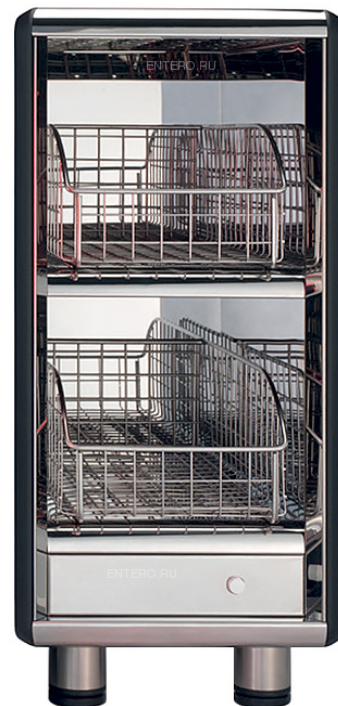

## Подогреватель чашек La Cimbali для S20 / 30

Подогреватель чашек **La Cimbali** используется совместно с кофемашинами S20 и S30 в кофейнях, барах и ресторанах для кратковременного хранения и подогрева посуды для приготовления различных кофейных напитков. Модель оснащена диммером для контроля температуры и 2 полками с корзинами.

### Характеристики

Габариты	290x435x738 мм
Напряжение	220 В

Более подробно о процессе вакуумирования различных продуктов вы можете посмотреть на нашем Ютуб Канале - [https://www.youtube.com/channel/UC6ffXcwIBZnnLagSc6GQ19Q?view\\_as=subscriber](https://www.youtube.com/channel/UC6ffXcwIBZnnLagSc6GQ19Q?view_as=subscriber)