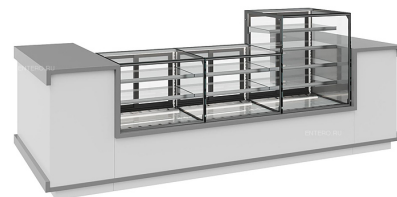

## Витрина кондитерская Carboma KC71-130 VV 1,2-1 Built-In COSMO закрытая

Закрытая кондитерская витрина **Carboma KC71-130 VV 1,2-1 COSMO** используется на предприятиях общественного питания и торговли для демонстрации, охлаждения и кратковременного хранения напитков, тортов, пирожных и других кондитерских изделий и гастрономических товаров. Модель оснащена 4-х сторонним остеклением, 3 регулируемые по уровню стеклянными полками со встроенными ценникодержателями и регулируемые ножками высотой от 30 до 50 мм. Корпус выполнен из стали и пластика, термоизоляция корпуса - из пенополиуретана.

### Особенности:

- Динамическая система охлаждения
- Компрессор европейского производства
- Электронный блок управления Carel
- Хладагент: R134a / R404a
- Климатический класс: 3
- LED-освещение каждой полки
- LED-освещение базовой полки снизу
- Ровные грани стеклопакетов и отсутствие соединительных планок во внешнем контуре остекления придают витрине легкость и эффект бесконечности
- Предназначена для эксплуатации в закрытом помещении с естественной вентиляцией
- Идеально подходит для любой конфигурации помещений, дает возможность легко менять и расширять концепцию, варьируя пространством и объемом экспозиции продуктов

### Опции (заказываются отдельно):

- Стеклопакет с зеркалом на раздвижных створках

*Внимание! На фото аналогичные модели другого размера с другим количеством полок. Тумбы для встраивания в комплект поставки не входят.*

**Цена: 91970 руб.**

Характеристики	
Цвет	черный
Объем	260 л
Высота	от 1300 до 1350 мм
Ширина	1200 мм
Глубина	700 мм
Напряжение	220 В

Характеристики	
Длина полки	1130 мм
Встраиваемая	True
Температурный режим	от 2 до 10 °С
Страна-производитель	Россия
Длина нижнего поддона	1120 мм
Экспозиционная площадь	1,76 м2
Рабочая температура окружающей среды	от 12 до 25 °С
Макс. рабочая влажность окружающей среды	60%