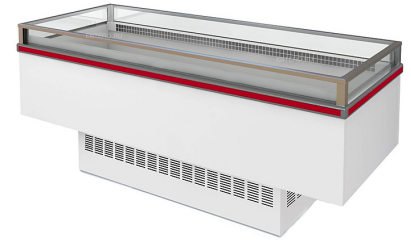

## Бонета холодильная Марихолодмаш Бонета Мальта ВХСо-2,5

Холодильная бонета **Марихолодмаш Мальта ВХСо-2500** предназначена для демонстрации, охлаждения и хранения замороженных продуктов на предприятиях общественного питания и торговли. Модель выполнена в стильном дизайне, имеет большую экспозиционную поверхность за счет низких обзорных стеклопакетов с четырех сторон. Не требует дополнительного монтажа, полностью готова к эксплуатации.

### Особенности:

- Тип охлаждения: динамическое
- Способ оттаивания: ТЭН
- Контроллер: Carel, Danfoss
- Компрессор: Secop, Embraco, Tecumseh

*Внимание! На фото аналогичная модель другого цвета.*

**Цена: 107090 руб.**

Характеристики	
Бонета	холодильная, среднетемпературная
Высота	930 мм
Крышка	прозрачная
Ширина	2500 мм
Глубина	1016 мм
Напряжение	220 В
Охлаждение	динамическое
Вес (с упаковкой)	260 кг
Вес (без упаковки)	185 кг
Температурный режим	от 0 до 7 °С
Холодильный агрегат	выносной
Страна-производитель	Россия
Потребляемая мощность	0.229 кВт
Полезный объем выкладки	2,540 м3

Характеристики	
Внешние размеры с упаковкой	2700x1200x1130 мм
Температура окружающей среды	от 12 до 25 °С
Охлаждаемая площадь поддонов и полок для выкладки продуктов	2,0 м2

Более подробно о процессе вакуумирования различных продуктов вы можете посмотреть на нашем Ютуб Канале - [https://www.youtube.com/channel/UC6ffXcwIBZnnLagSc6GQ19Q?view\\_as=subscriber](https://www.youtube.com/channel/UC6ffXcwIBZnnLagSc6GQ19Q?view_as=subscriber)