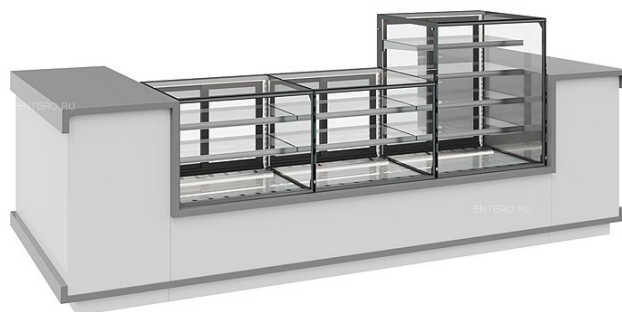

## Витрина кондитерская Carboma KC71-110 VV 1,2-1 Built-In COSMO закрытая

Закрытая кондитерская витрина \*\*Carboma KC71-110 VV 1,2-1 COSMO\*\* используется на предприятиях общественного питания и торговли для демонстрации, охлаждения и кратковременного хранения напитков, тортов, пирожных и других кондитерских изделий и гастрономических товаров. Модель оснащена 4-х сторонним остеклением, 3 регулируемые по уровню стеклянными полками со встроенными ценникодержателями и регулируемые ножками высотой от 30 до 50 мм. Корпус выполнен из стали и пластик

...

Полное описание читайте на странице товара:  
<https://alfaprom.org/product/vitrina-konditerskaia-carboma-kc71-110-vv-1-2-1-built-in-cosmo-zakrytaia/>

Цена: 85680.00 руб.

### Характеристики

Цвет	черный
Объем	200 л
Высота	от 1100 до 1150 мм
Ширина	1200 мм
Глубина	700 мм
Напряжение	220 В
Длина полки	1130 мм
Встраиваемая	True

С уважением,  
Команда АЛЬФАПРОМ - Пищевое и упаковочное  
оборудование. Надежно. Быстро. Удобно.