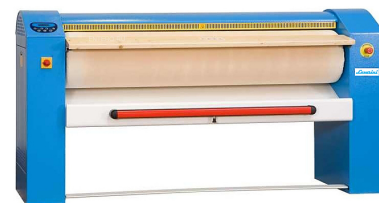

Каток гладильный Lavarini FI 1500/25 NOMEX

Гладильный каток **Lavarini FI 1500/25 NOMEX** используется в небольших прачечных, гостиницах, салонах красоты, больницах и детских учреждениях для глажения и сушки фасонного белья. На выходе белье имеет 20% влажности. Модель оснащена электрическим нагревом и контролем давления и скорости глажения. Вал выполнен из жаропрочного материала NOMEX.

Особенности:

- Управление при помощи микропроцессора IM7
- 30 программ для глажения
- Одностороннее обслуживание
- Функция подачи на возврат белья

Цена: 334200 руб.

Характеристики	
Высота	1230 мм
Прижим	автоматический
Ширина	2100 мм
Глубина	660 мм
Напряжение	380 В
Вид нагрева	электро
Вес (с упаковкой)	205 кг
Диаметр барабана	250 мм
Мощность нагрева	7.9 кВт
Вес (без упаковки)	198 кг
Скорость глажения	от 1 до 6 м/мин.
Производительность	от 25 до 35 кг/ч
Гладильное давление	от 214 до 322 кг/м2
Ширина зоны глажения	1500 мм
Страна-производитель	Италия